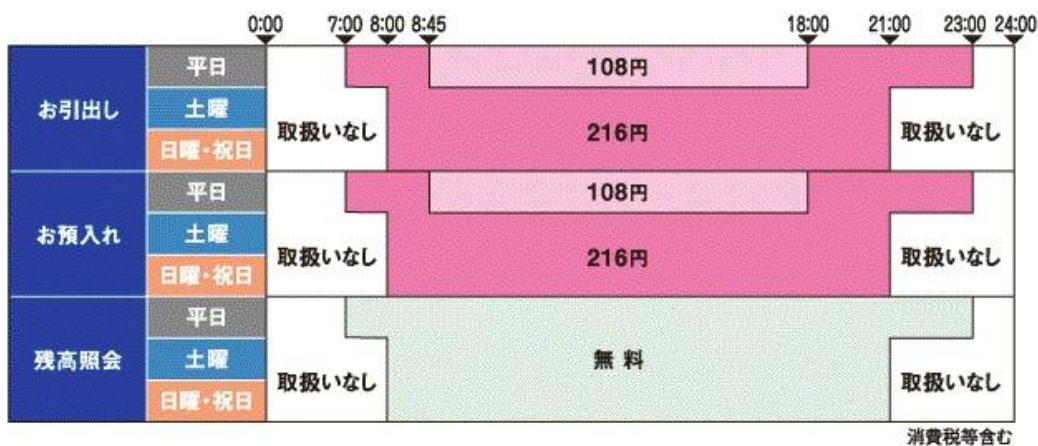

【変更前】

平日 8：00～22：00

土日祝 8：00～20：00

【変更後】

平日 7：00～23：00（2時間延長）

土日祝 8：00～21：00（1時間延長）

3. サービス時間・手数料の概要

以 上