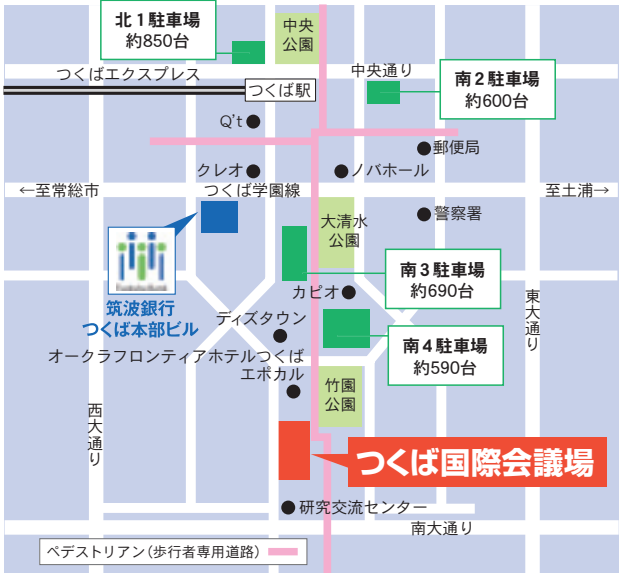

企業様名	
ご住所	
参加者ご芳名①	所属 / 役職
参加者ご芳名②	所属 / 役職
メールアドレス	TEL

● **ご参加希望のセミナーに○をお付け下さい。**

※会場・講師が変更になる場合がございます。 ※定員となり次第締め切らせていただきます。

2階 中ホール 200		3階 小会議室 303	
<b>1</b> 地域資源6次産業化による地域観光産業の活性化	<b>2</b> 小惑星探査機「はやぶさ」の奇跡	<b>3</b> 6次産業化におけるブランド戦略	<b>4</b> 中国市場の現状と最新の日系企業の動向

## つくば国際会議場

日時 **2013年10月23日** 水

午前開演 10:30 ~ / 午後開演 13:00 ~  
終了予定 15:50

お問い合わせ

〒305-0032 茨城県つくば市竹園一丁目7番  
TEL.029-859-8111

株式会社筑波銀行 地域振興部 ソリューション室  
(担当: 宮田、松橋、澤畠、幾島)

※各駐車場の台数は最大収容台数となります。