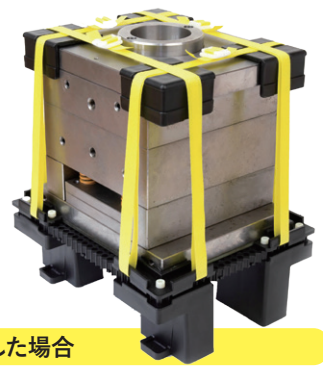

## 脱・木枠梱包! 樹脂梱包装置「Fastcarry®」

1995年に金型設計事務所として創業した当社は、現在、福島・栃木・埼玉・ベトナムに工場を持ち、金型の設計製作、射出成型加工、プロダクトデザイン・コンサルティング業務を営んでいます。

そのような当社が自社製品として開発したのが、樹脂製の梱包装置「ファストキャリー」です。

一般的に、重量物を輸送する際は木枠で梱包され、輸送費は割高になり再利用も不可、釘は産業廃棄物になるなどコストが高みですが、樹脂製のファストキャリーは、軽量かつリユース可能で大幅なコスト削減と環境負荷軽減を実現できます。