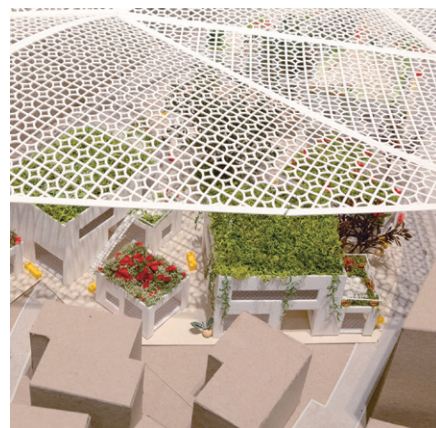

まちぐわ再編計画

宮里 美早

H50cm×W180cm×D140cm 模型1点 / H120cm×W250cm パネル1点
建築デザイン

筑波大学芸術専門学群 2022年度卒業制作

このコーナーでは、筑波大学芸術系ならびに同大学の芸術専門学群を卒業された方々のご協力のもと、芸術作品を掲載しています。