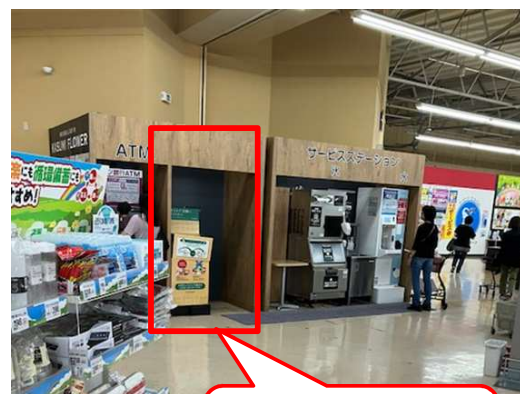

舞鶴橋通り（店舗外ATM） 移転のお知らせ

日頃より、筑波銀行ATMをご利用いただきまして誠にありがとうございます。

当ATMコーナーは誠に勝手ながら、2026年6月26日（金）18時をもちまして営業を終了とし、下記の通り「カスミ常陸太田店」内へ移転させていただきます。

お客さまには大変ご迷惑をおかけいたしますが、引き続き筑波銀行をご愛顧いただきますよう、お願い申し上げます。

【移転先】

常陸太田市埜町2953

[カスミ常陸太田店]内

【移転先での営業開始日】 **2026年6月27日（土）予定**

【移転後の営業時間】（平日）9:00～20:00

（土日祝）9:00～19:00

店舗外ATM
カスミ常陸太田店
(常陸太田市埜町2953)

平日営業時間：09:00～20:00

土日祝営業時間：09:00～19:00