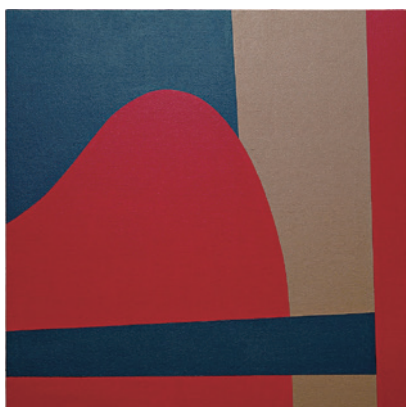

figure

笠原 萌

平面 H61×W61cm 48点
アクリル絵具、キャンバス

筑波大学芸術専門学群 2018年度卒業制作
協力：筑波大学芸術系